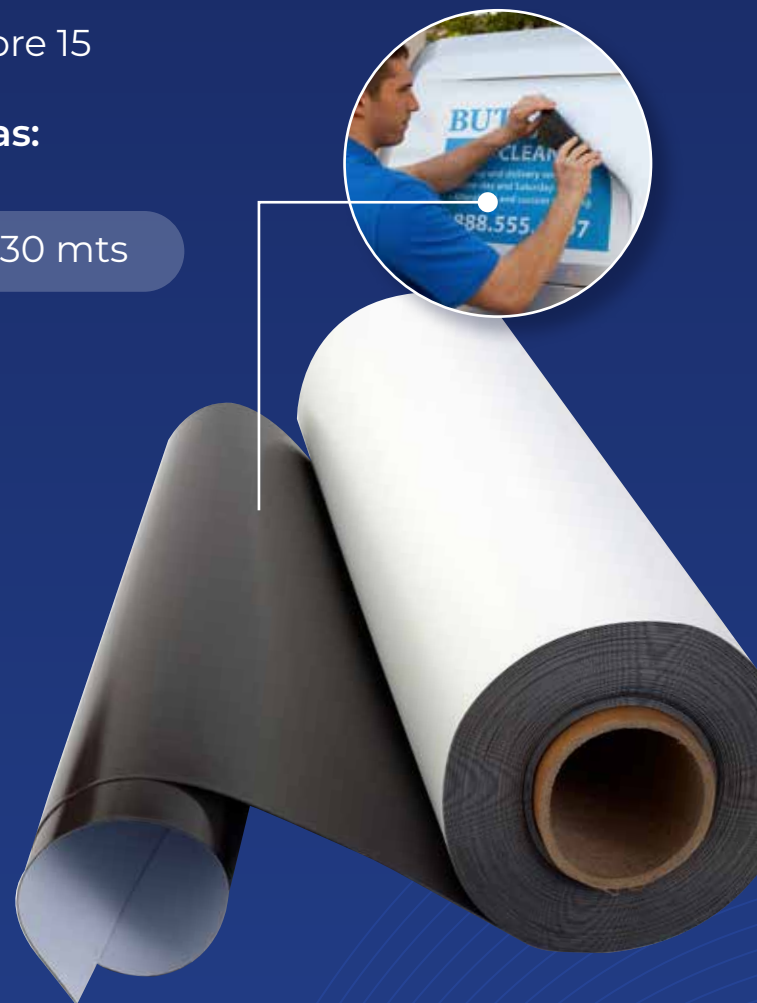

Vinil Magnético

- Calibre 15

Medidas:

0.61*30 mts