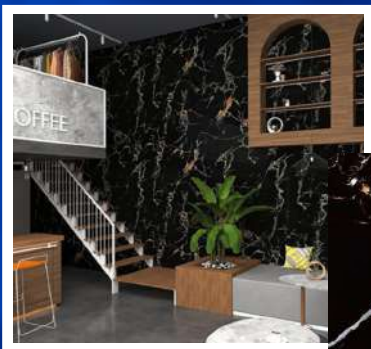

Plancha PVC marmolizado

Medidas PVC Sahara

3 mm

1.22*2.44 mts

Código **BD-8021**