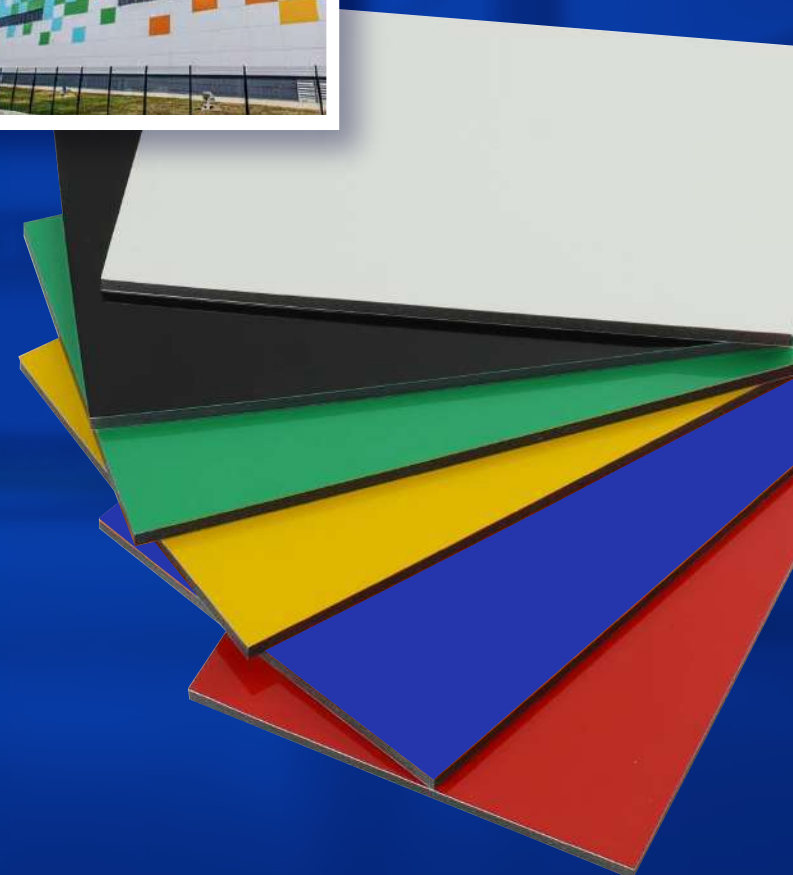

ACM colores mate

Medidas ACM Colores Mate

3 mm	4 mm	1.22*2.44 mts	Rojo
3 mm	4 mm	1.22*2.44 mts	Amarillo
3 mm	4 mm	1.22*2.44 mts	Verde
3 mm	4 mm	1.22*2.44 mts	Azul
3 mm	4 mm	1.22*2.44 mts	Gris Plateado
3 mm	4 mm	1.22*2.44 mts	Blanco
3 mm	4 mm	1.22*2.44 mts	Negro

Colores: