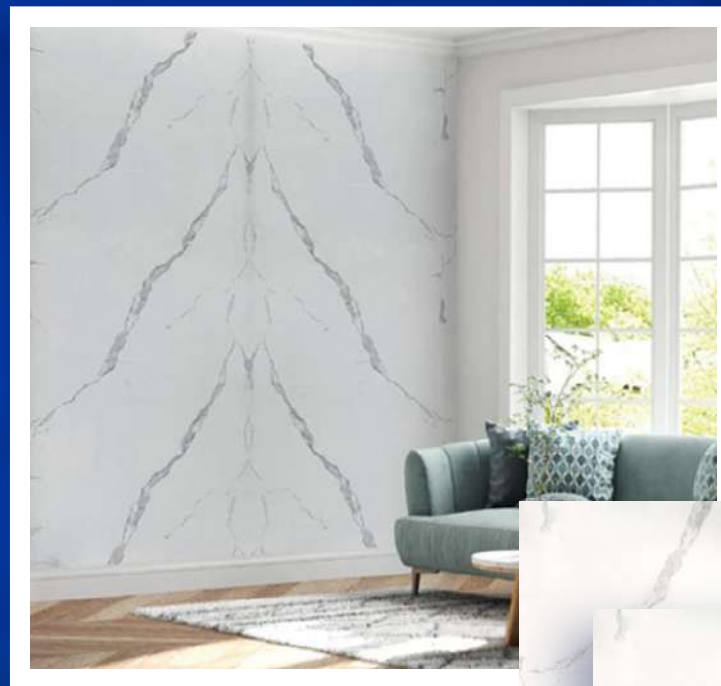

Plancha PVC marmolizado

Medidas **PVC Carrara**

3 mm

1.22*2.44 mts

Código **BD-8024**

Plancha PVC marmolizado

Medidas PVC Sahara

3 mm