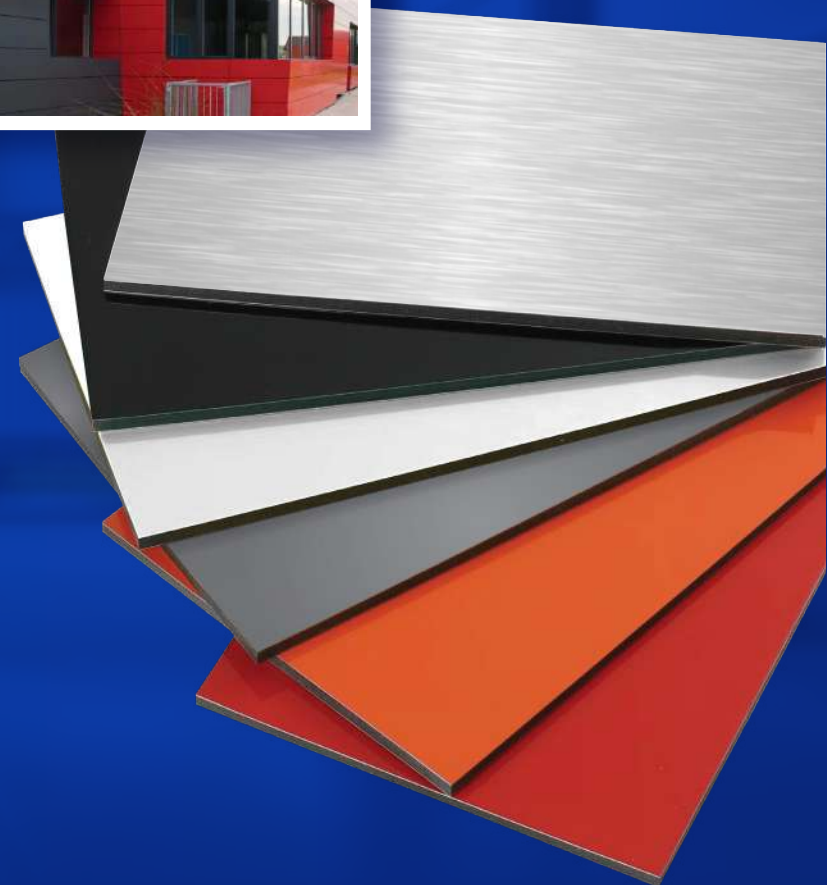

Colores:

Medidas ACM Mate

3 mm	4 mm	1.22*2.44 mts	Gris Plomo
3 mm	4 mm	1.22*2.44 mts	Anaranjado

Colores:

Estructuras

Variedad de productos como:

Pared promocional recta con velcro

Incluye: