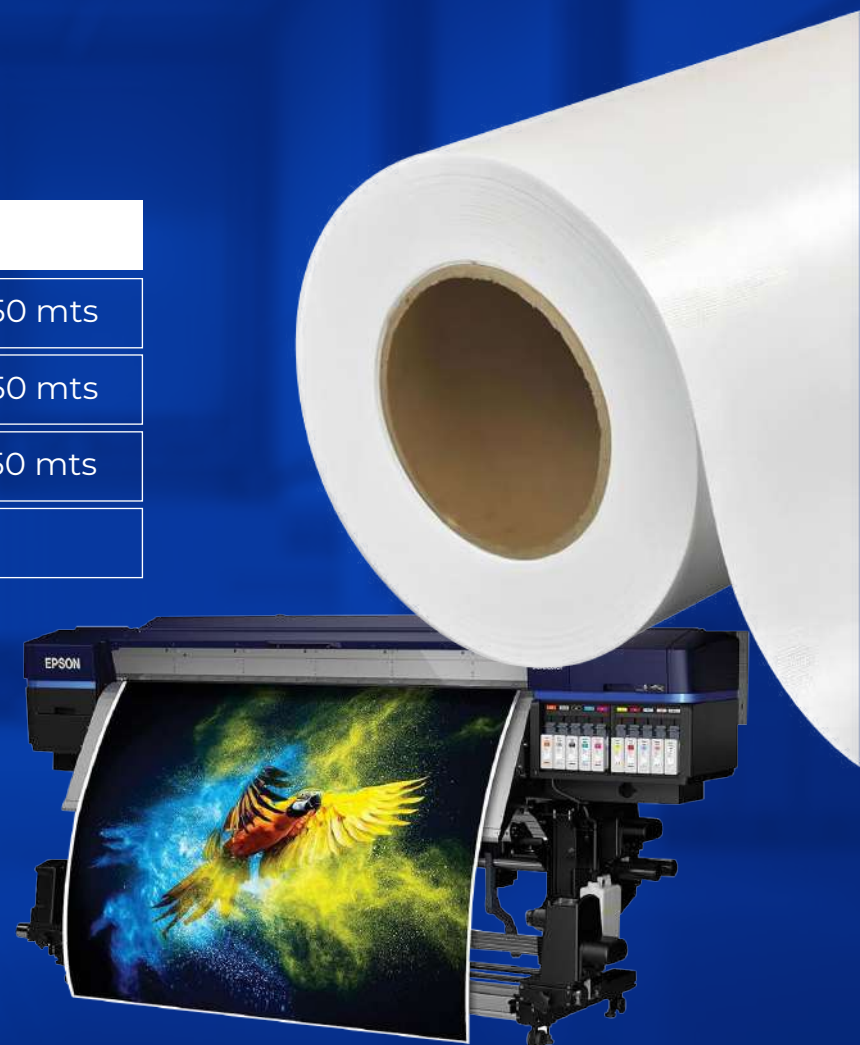

Lona brillante

- 13 onzas y 10 onzas
- 500*500 hilos
- Alta resistencia **comprobada**

Medidas 13 onz

3.20*50 mts	1.52*50 mts
2.60*50 mts	1.40*50 mts
2.50*50 mts	1.37*50 mts
2.20*50 mts	1.27*50 mts
2.10*50 mts	1.10*50 mts
2.05*50 mts	1.07*50 mts
1.80*50 mts	1.06*50 mts
1.60*50 mts	1.02*50 mts

Medidas 10 onz

3.20*50 mts	1.40*50 mts
2.18*50 mts	1.06*50 mts
1.80*50 mts	1.02*50 mts
1.60*50 mts