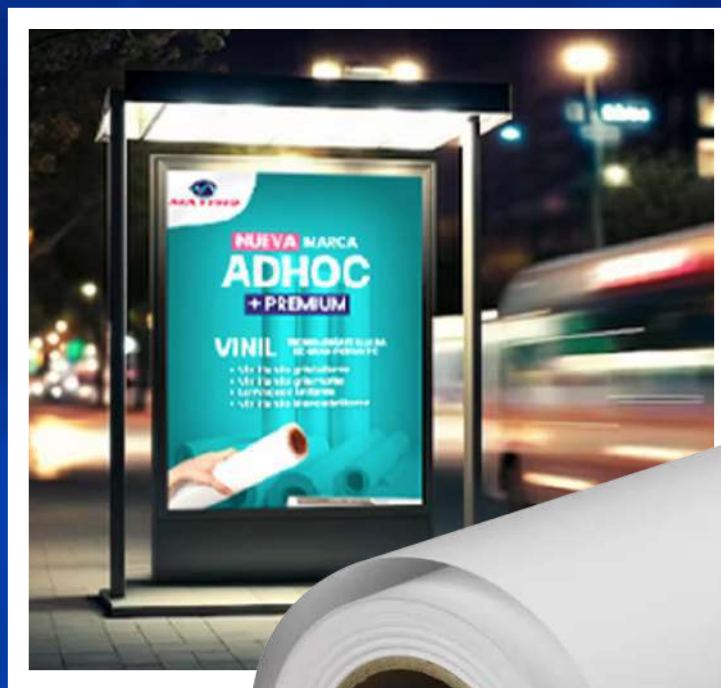

Medidas 15 onz

3.20*50 mts

1.60*50 mts

2.50*50 mts

Medidas 18 onz

3.20*50 mts

1.60*50 mts

Vinil brillante y mate fondo gris, fondo blanco y laminador