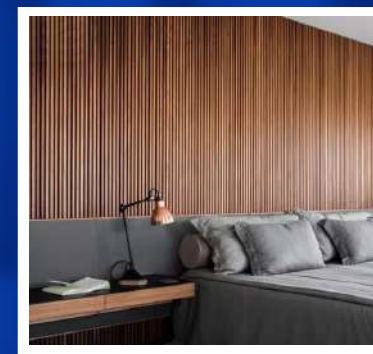

Medidas **Panel Brown**

168*24*2900 mm