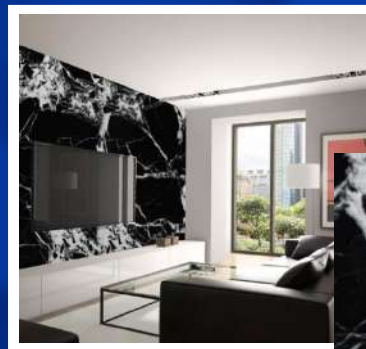

1.22*2.44 mts

Código **BD-8021**

Plancha PVC marmolizado

Medidas PVC Marquina

3 mm

1.22*2.44 mts

Código **BD-8020**

Plancha PVC marmolizado