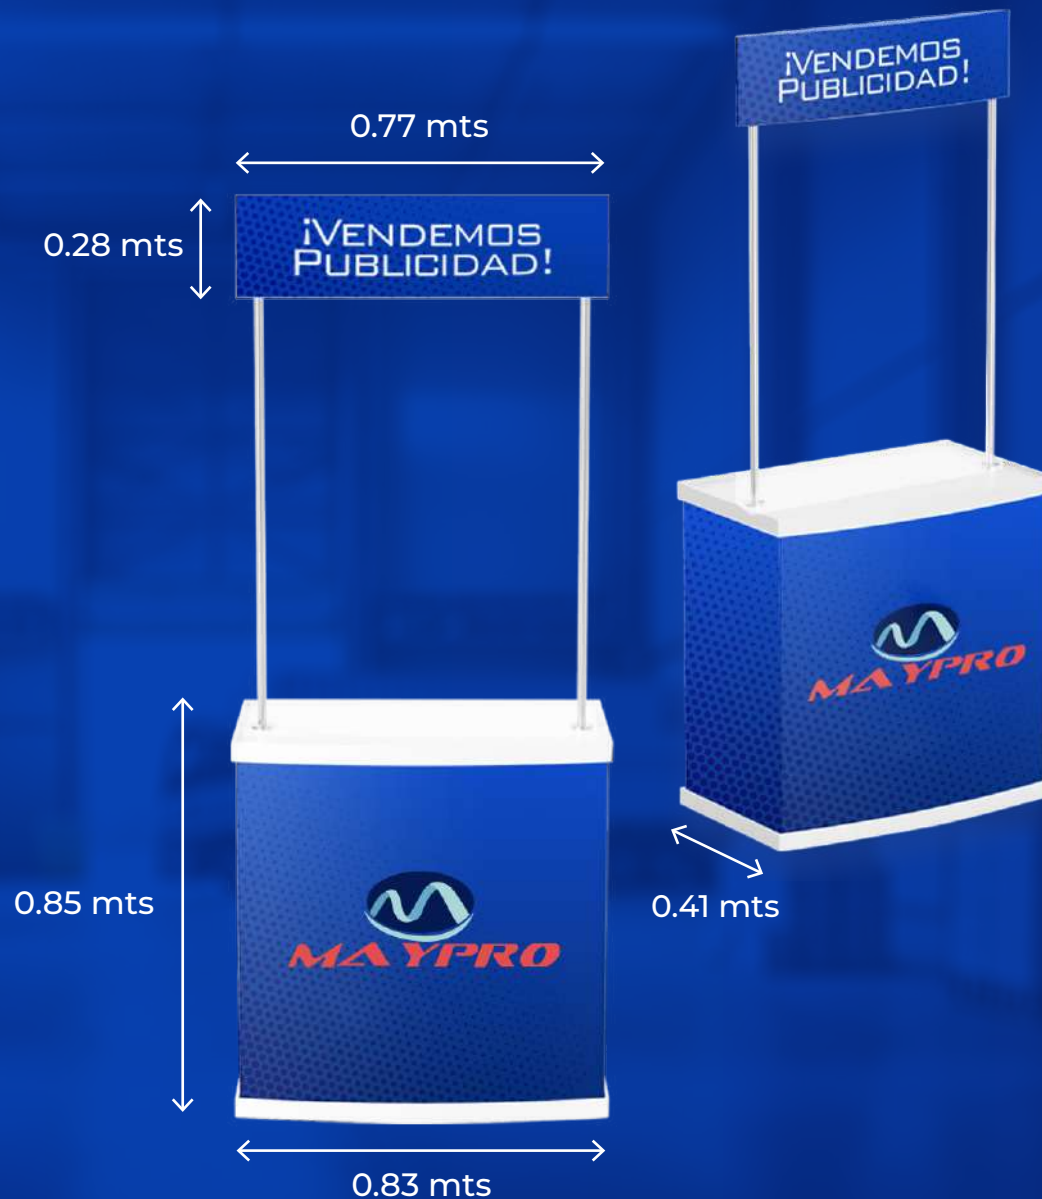

Roll ups

Incluye:

- De aluminio
- 1 cara

Medidas

0.80*2.00 mts

0.85*2.00 mts

1.00*2.00 mts

Banner tipo araña

Incluye:

- De aluminio
- 1 cara

Medidas

0.60*1.60 mts

0.80*1.80 mts

0.23*0.43 mts - Mini

Cajas de Luz

Incluye:

- Incluye adaptador de corriente
- Pantalla luz LED

Medidas	
30*40 cms	40*60 cms
50*70 cms	60*90 cms

Degustador plástico

Incluye:

- Plasticounter
- Con entrepaño

Medidas	
0.28*0.77 mts	Rótulo
0.85*0.41*0.83 mts	Mesa

Flyer banner con bolsa

Incluye:

- Para rellenar con agua o arena
- Maleta de transporte

Medidas	
2.5 mts	3.0 mts
3.5 mts	4.5 mts
5.5 mts	

Rellenar con:

Mochila promocional

Medidas

0.60*1.20 mts